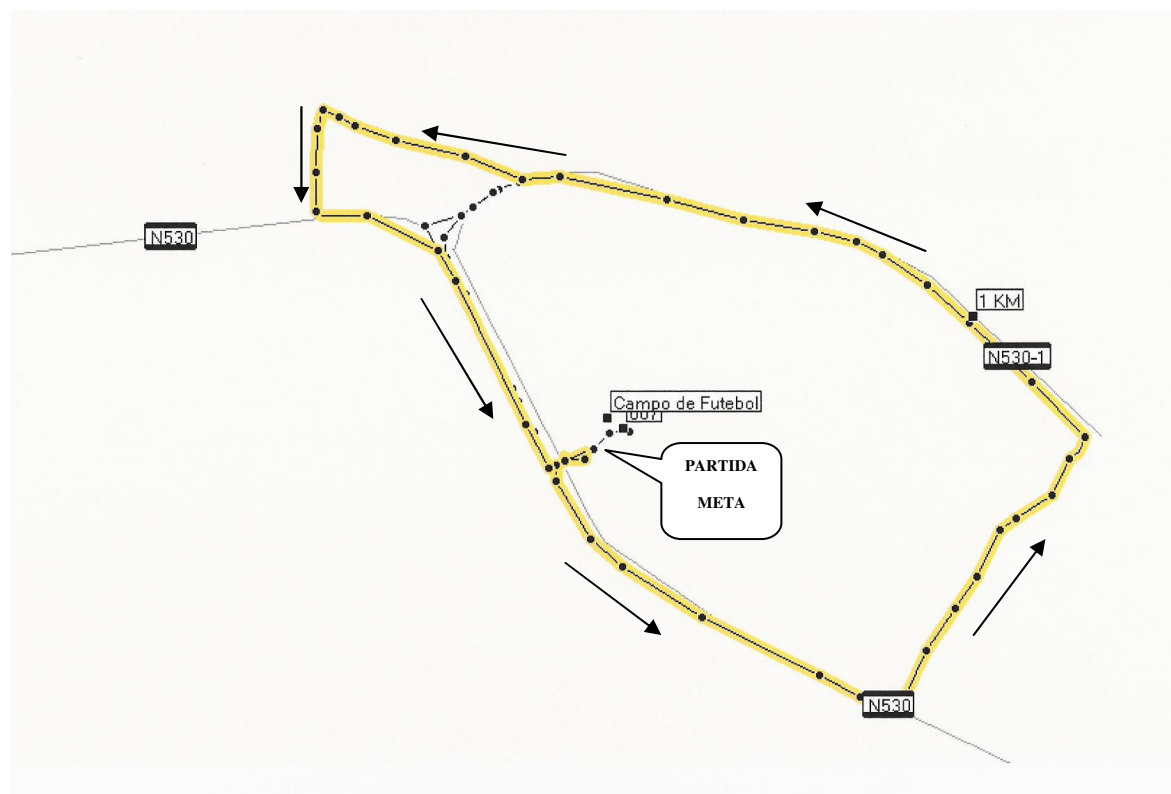

### **CASAL DE CINZA - GUARDA**

#### **VOLTA GRANDE: 2 200m**

Partida junto da Sede do Grupo Cultural e Recreativo de Casal de Cinza - Campo de Futebol ↻ Estrada Municipal 530 ↻ Rua do Cemitério ↻ Rua Principal ↻ Chafariz do Parque das Merendas da Senhora da Póvoa ↻ Bairro Novo da Senhora da Póvoa ↻ Estrada Municipal 530 ↻ Meta junto da Sede do Grupo Cultural e Recreativo de Casal de Cinza - Campo de Futebol.

#### **volta pequena: 1 900m**

Partida junto da Sede do Grupo Cultural e Recreativo de Casal de Cinza - Campo de Futebol ↻ Estrada Municipal 530 ↻ Rua do Cemitério ↻ Rua Principal ↻ Parque das Merendas da Senhora da Póvoa ↻ Estrada Municipal 530 ↻ Meta junto da Sede do Grupo Cultural e Recreativo de Casal de Cinza - Campo de Futebol.