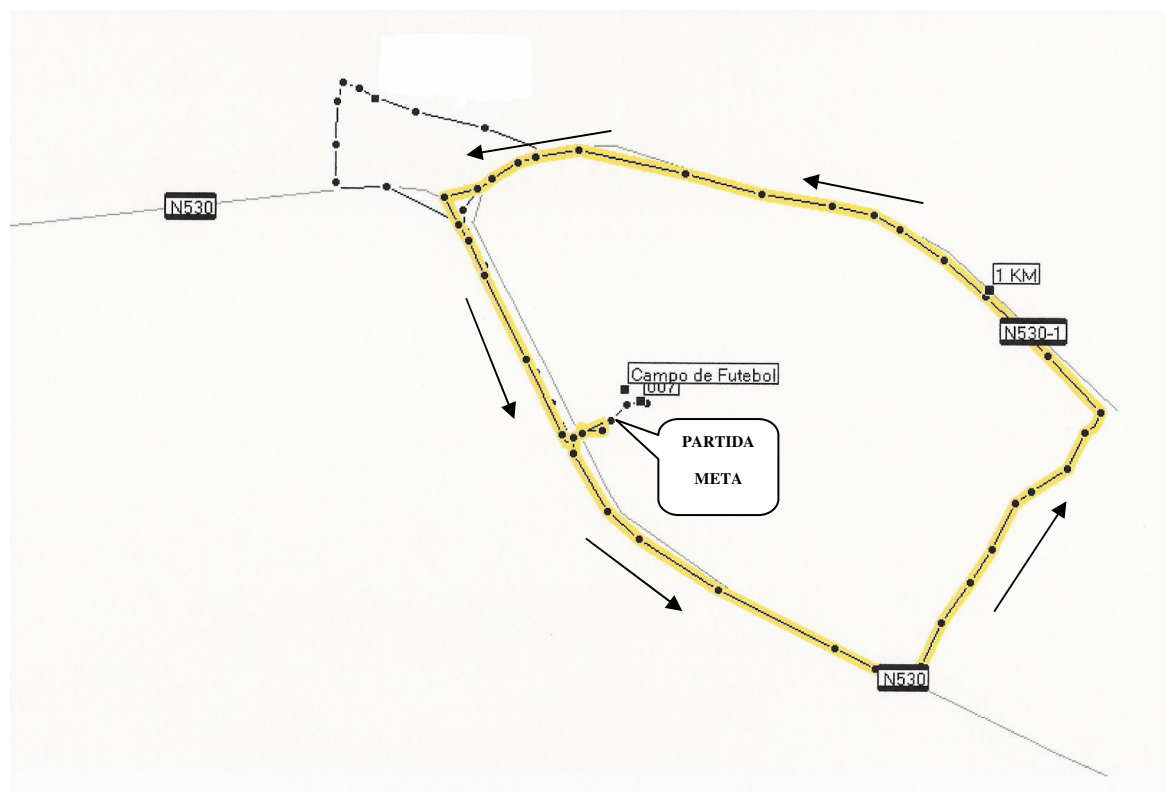

#### **VOLTA GRANDE: 2 200m**

Partida junto da Sede do Grupo Cultural e Recreativo de Casal de Cinza - Campo de Futebol ↻ Estrada Municipal 530 ↻ Rua do Cemitério ↻ Rua Principal ↻ Chafariz do Parque das Merendas da Senhora da Póvoa ↻ Bairro Novo da Senhora da Póvoa ↻ Estrada Municipal 530 ↻ Meta junto da Sede do Grupo Cultural e Recreativo de Casal de Cinza - Campo de Futebol.

#### **volta pequena: 1 900m**

Partida junto da Sede do Grupo Cultural e Recreativo de Casal de Cinza - Campo de Futebol ↻ Estrada Municipal 530 ↻ Rua do Cemitério ↻ Rua Principal ↻ Parque das Merendas da Senhora da Póvoa ↻ Estrada Municipal 530 ↻ Meta junto da Sede do Grupo Cultural e Recreativo de Casal de Cinza - Campo de Futebol.