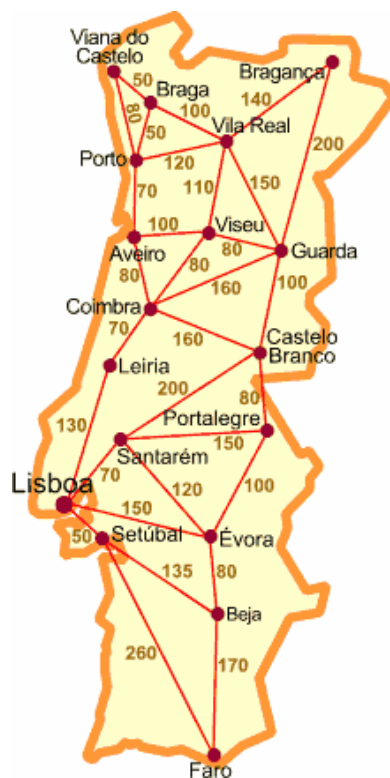

Distâncias Quilométricas

Aveiro	165Km
Braga	250Km
Coimbra	150Km
Covilhã	45Km
Faro	495Km
Guimarães	235Km
Leiria	210Km
Lisboa	305/330Km (depende da opção que tomar)
Madrid	330Km
Porto	198Km
Salamanca	150Km
Vilar Formoso	40Km
Viseu	76Km

DISTÂNCIAS APROXIMADAS DAS PRINCIPAIS CIDADES DE PORTUGAL

Associação de Atletismo da Guarda

Av^a. do Estádio Municipal

Bancadas do Estádio

6300 - 705 Guarda

Telef./Fax: 271 221 721

www.aag.pt

E-mail: aaqguarda@aaq.pt