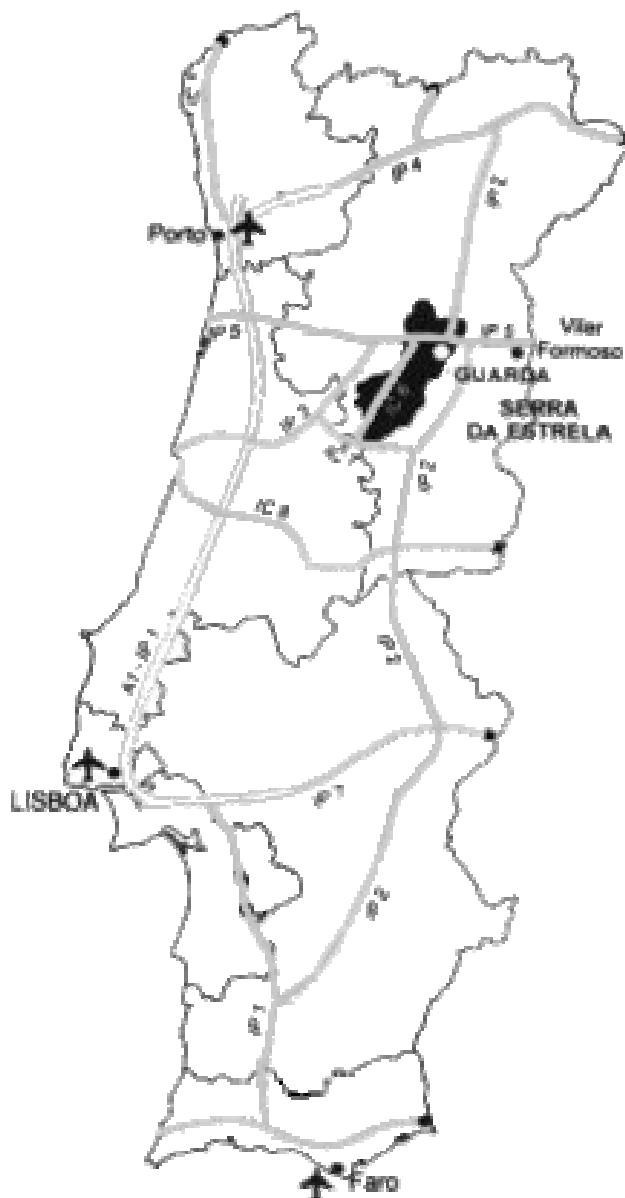

COMO CHEGAR

Veja aqui como pode chegar à Cidade da Guarda

Por Automóvel

Desde Lisboa (305Km)

Entre na A1 em direcção ao Norte. Na portagem de Torres Novas saia da A1, à direita, e entre na A23 até à Guarda. A melhor opção.

Desde Lisboa (330Km)

Entre na A1 em direcção ao Norte. Depois de Coimbra, vire à direita na direcção do IP3. Antes de Santa Comba do Dão, vire à direita, IC12, em direcção a Mangualde. Nesta localidade, vire à direita para a A25 até à Guarda.

Desde o Porto (198Km)

Entre na A1 em direcção ao Sul. Em Albergaria-A-Velha, vire à esquerda para a A25 até à Guarda.

Desde Coimbra (150Km)

Entre no IC2 em direcção ao Norte. Vire à direita na direcção do IP3. Antes de Santa Comba do Dão, vire à direita, IC12, em direcção a Mangualde. Nesta localidade, vire à direita para a A25 até à Guarda.

Desde Espanha (40Km)

Entre em Portugal na Fronteira de Fuentes de Oñoro/Vilar Formoso percorra a A25 até à Guarda.

Por Autocarro ou Comboio

Autocarro: Consulte o site da [Rodoviária](http://www.rodoviaria.pt)

Nacional: <http://www.rede-expressos.pt/>

Comboio: Consulte o site da [CP](http://www.cp.pt/):

<http://www.cp.pt/>

Associação de Atletismo da Guarda

Av.º do Estádio Municipal

Bancadas do Estádio

6300 - 705 Guarda

Telef./Fax: 271 221 721

www.aag.pt

E-mail: aaguarda@aaq.pt