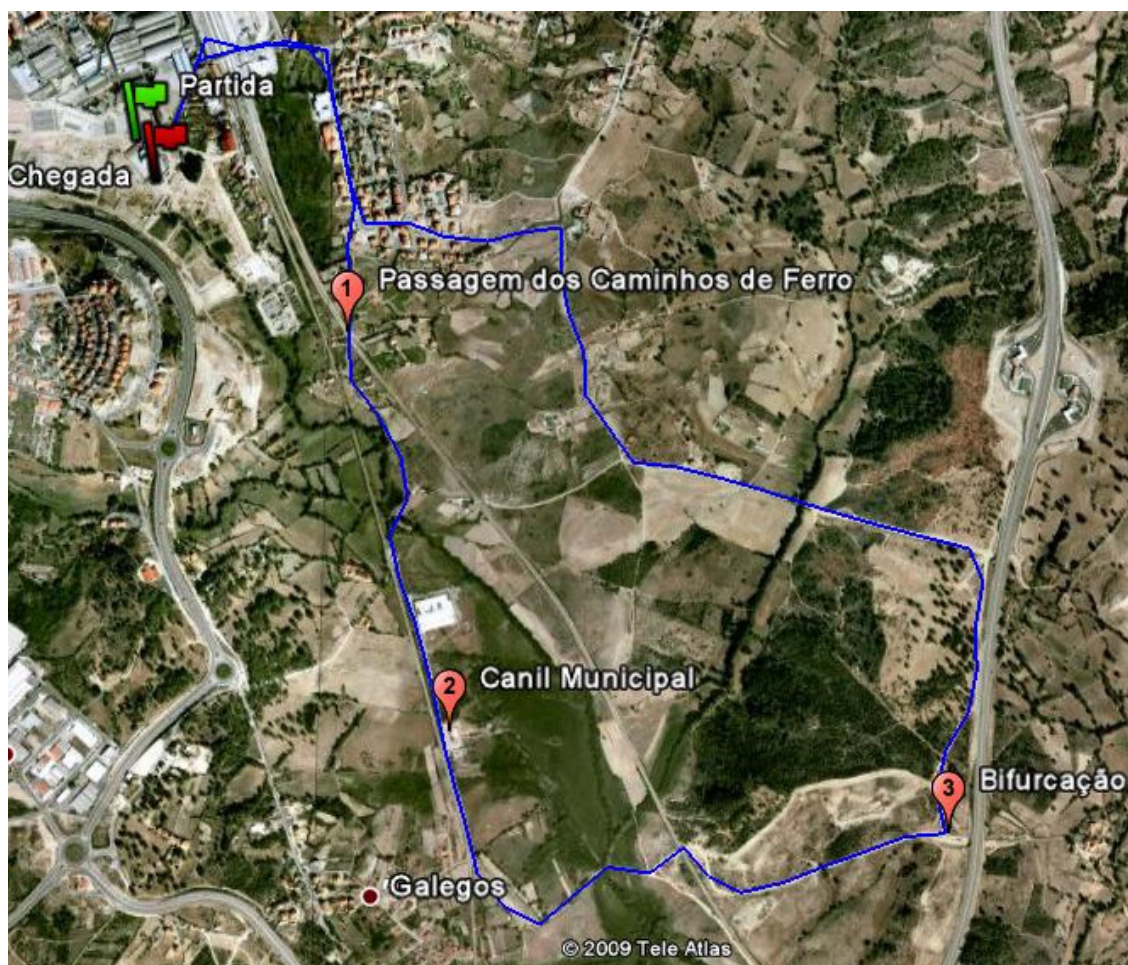

Parque Urbano do Rio Diz - Guarda-Gare

TRAÇADO DO PERCURSO

➤ **Grande Prémio de Atletismo e Caminhada - 7 120m:**
Partida (P) ➤ Chegada (C)

➤ **Estefeta - Total 7 120m:**

- | | | |
|--------------|--------|---|
| 1º Percurso: | 1 100m | Partida (P) ➤ Passagem de Nível (1) |
| 2º Percurso: | 1 020m | Passagem de Nível (1) ➤ Canil Municipal (2) |
| 3º Percurso: | 1 500m | Canil Municipal (2) ➤ Bifurcação (3) |
| 4º Percurso: | 3 500m | Bifurcação (3) ➤ Chegada (C) |