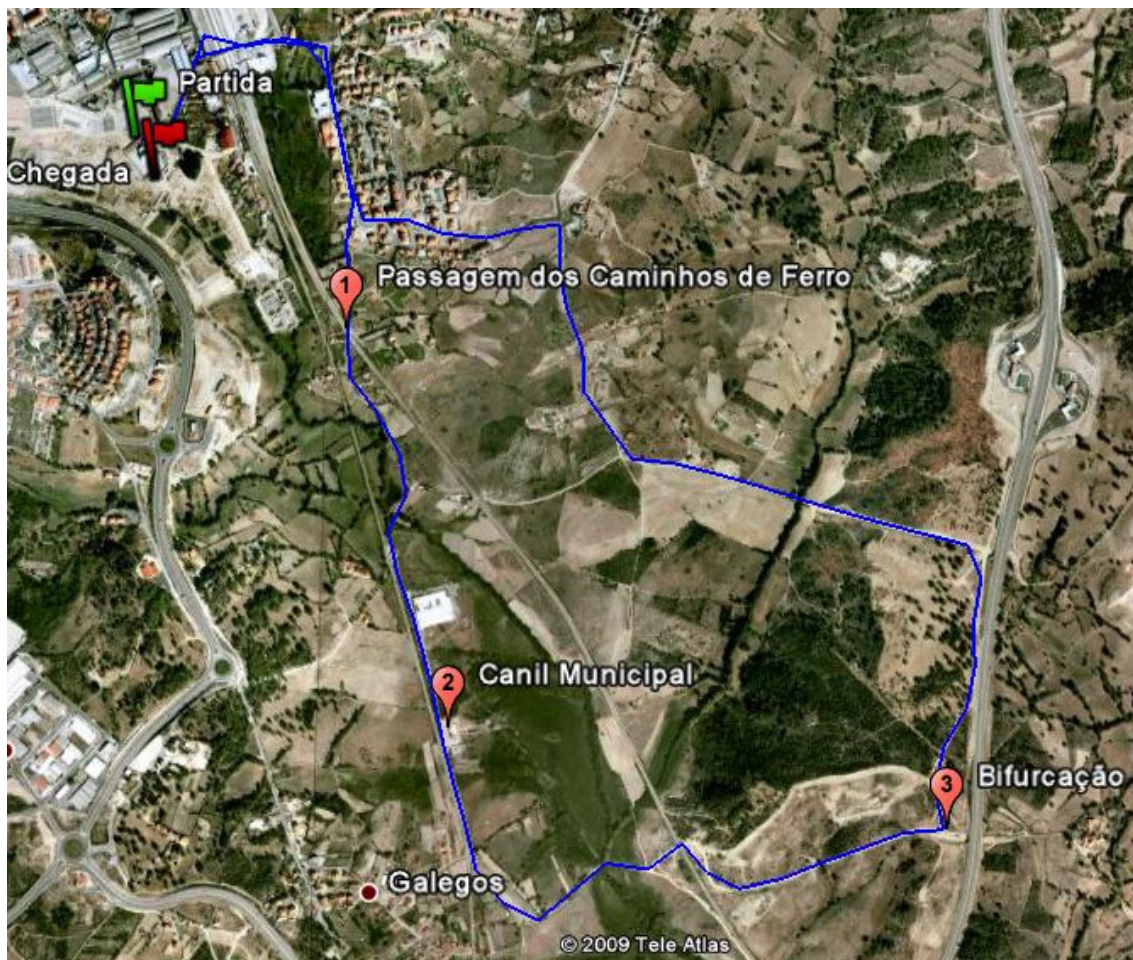

**Caminhada Solidária a favor  
da  
Aldeia de Crianças SOS da Guarda**

**GUARDA, 25 DE MARÇO DE 2012**

Aldeias de Crianças SOS

**10H30'**

**ORGANIZAÇÃO:**

- Associação de Atletismo da Guarda;
- Aldeia de Crianças SOS da Guarda

**Concentração: Parque Urbano do Rio Diz - Guarda-Gare**

**TRAÇADO DO PERCURSO**

**Um Trilho da Rota Natura: Trilho Entre Linhas  
Distância aproximada: 7 200m**

**Caminhada Solidária a favor  
da  
Aldeia de Crianças SOS da Guarda**

**PERFIL DO PERCURSO**

Aldeias de Crianças SOS

**Caminhada Solidária a favor  
da  
Aldeia de Crianças SOS da Guarda**

1. Integrada no Programa do XXXVI Grande Prémio de Atletismo da Guarda, realizar-se-á em simultâneo uma **Caminhada Solidária a favor da Aldeia de Crianças SOS da Guarda**, na distância aproximada de 7 200m.
2. A partida será dada às **10h30'**.
3. Esta Caminhada pedestre desenrolar-se-á no Trilho Entre Linhas, um Percurso da Rota Natura. A Partida e a Chegada serão no Parque Urbano do Rio Diz estando o percurso traçado numa zona plana envolvente, alternativo aos restantes, com um piso misto de alcatrão e terra batida.
4. A caminhada é aberta, não competitiva, com um grau de dificuldade baixo, pelo que se destina a todos aqueles que desejem participar.
5. Os Caminheiros deverão efectuar igualmente a sua inscrição de acordo com o ponto 6.
6. Não haverá qualquer classificação individual ou colectiva.