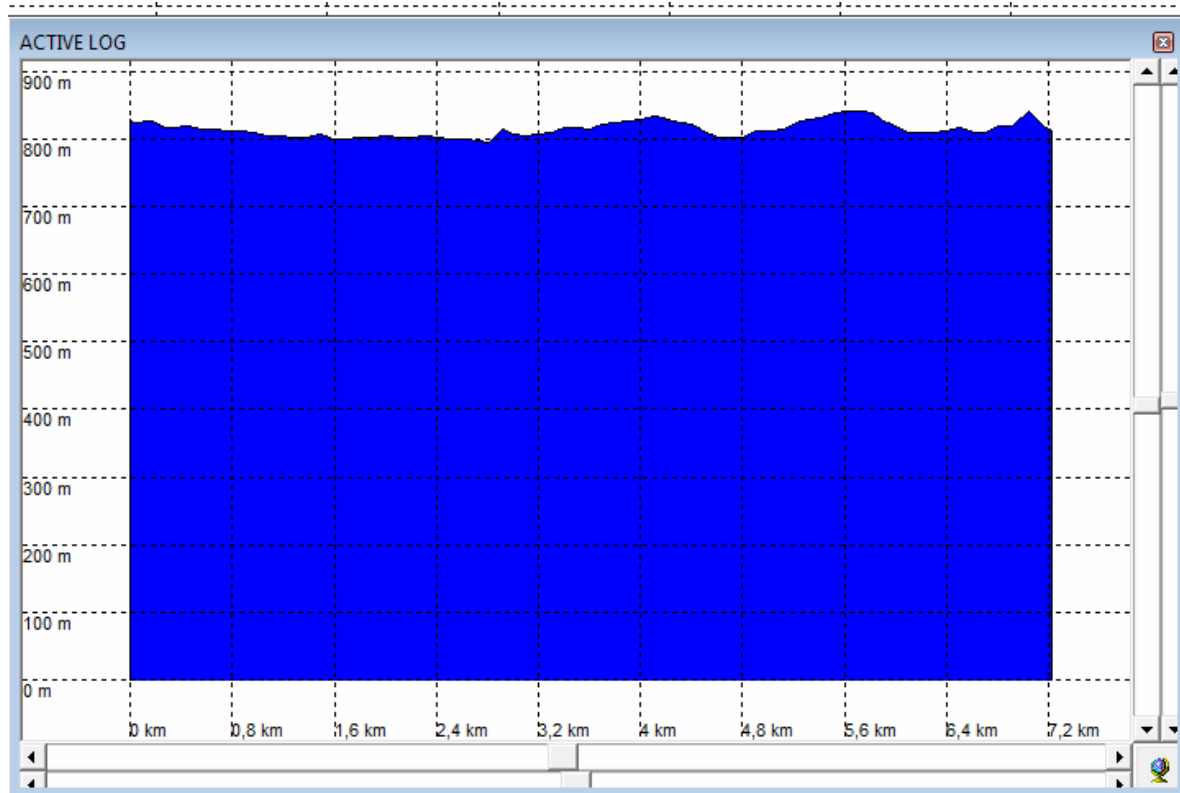

**Concentração: Parque Urbano do Rio Diz - Guarda-Gare**

**TRAÇADO DO PERCURSO**

**Um Trilho da Rota Natura: Trilho Entre Linhas  
Distância aproximada: 7 200m**

**Caminhada Solidária a favor  
da  
Aldeia de Crianças SOS da Guarda**

**PERFIL DO PERCURSO**

Aldeias de Crianças SOS

**Caminhada Solidária a favor  
da  
Aldeia de Crianças SOS da Guarda**

1. Integrada no Programa do XXXVI Grande Prémio de Atletismo da Guarda, realizar-se-á em simultâneo uma **Caminhada Solidária a favor da Aldeia de Crianças SOS da Guarda**, na distância aproximada de 7 200m.
2. A partida será dada às **10h30'**.
3. Esta Caminhada pedestre desenrolar-se-á no Trilho Entre Linhas, um Percurso da Rota Natura. A Partida e a Chegada serão no Parque Urbano do Rio Diz estando o percurso traçado numa zona plana envolvente, alternativo aos restantes, com um piso misto de alcatrão e terra batida.
4. A caminhada é aberta, não competitiva, com um grau de dificuldade baixo, pelo que se destina a todos aqueles que desejem participar.
5. Os Caminheiros deverão efectuar igualmente a sua inscrição de acordo com o ponto 6.
6. Não haverá qualquer classificação individual ou colectiva.