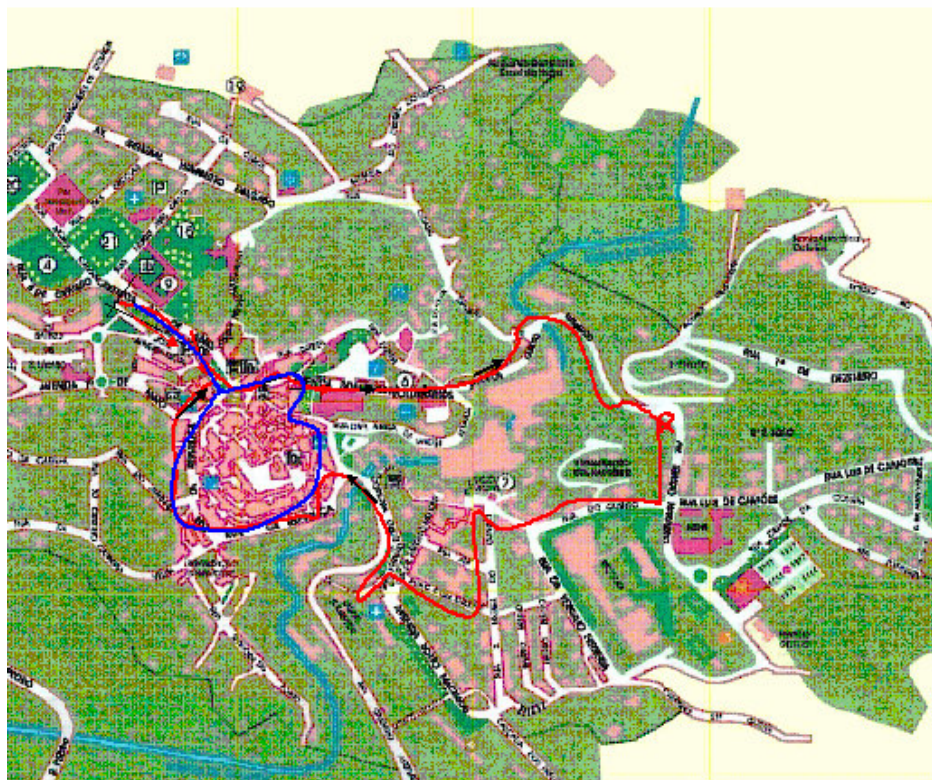

# III GRANDE PRÉMIO DE ATLETISMO "GALA DO DESPORTO"

INTEGRADO NA 6ª GALA DO DESPORTO DO DISTRITO DA GUARDA  
GOUVEIA - 08 de JANEIRO de 2005

## PROGRAMA/HORÁRIO

Horário	Distância	Escalão/Sexo	Ano Nascimento	Nº de Voltas
14h30'	Circuito Lúdico	Benjamins Masc./Fem.	(1994/95/96/97/98)	
15h00'	1 350m	Inf. Fem.	(1992/93)	1 volta pequena
	1 350m	Inf. Masc.	(1992/93)	
15h15'	2 400m	Inic. Fem./Juv. Fem.	(1990/91)/(1988/89)	2 voltas pequenas
	2 400m	Inic. Masc.	(1990/91)	
	3 450m	Juv. Masc.	(1988/89)	3 voltas pequenas
15h40'	5 000m	Absolutos Fem.	(1987 e anteriores)	2 Voltas Grandes
	5 000m	Absolutos Masc. e Veteranos Masc.	(1987 e anteriores)	

**NOVA GUARDA**

TODA A REGIÃO NUM JORNAL