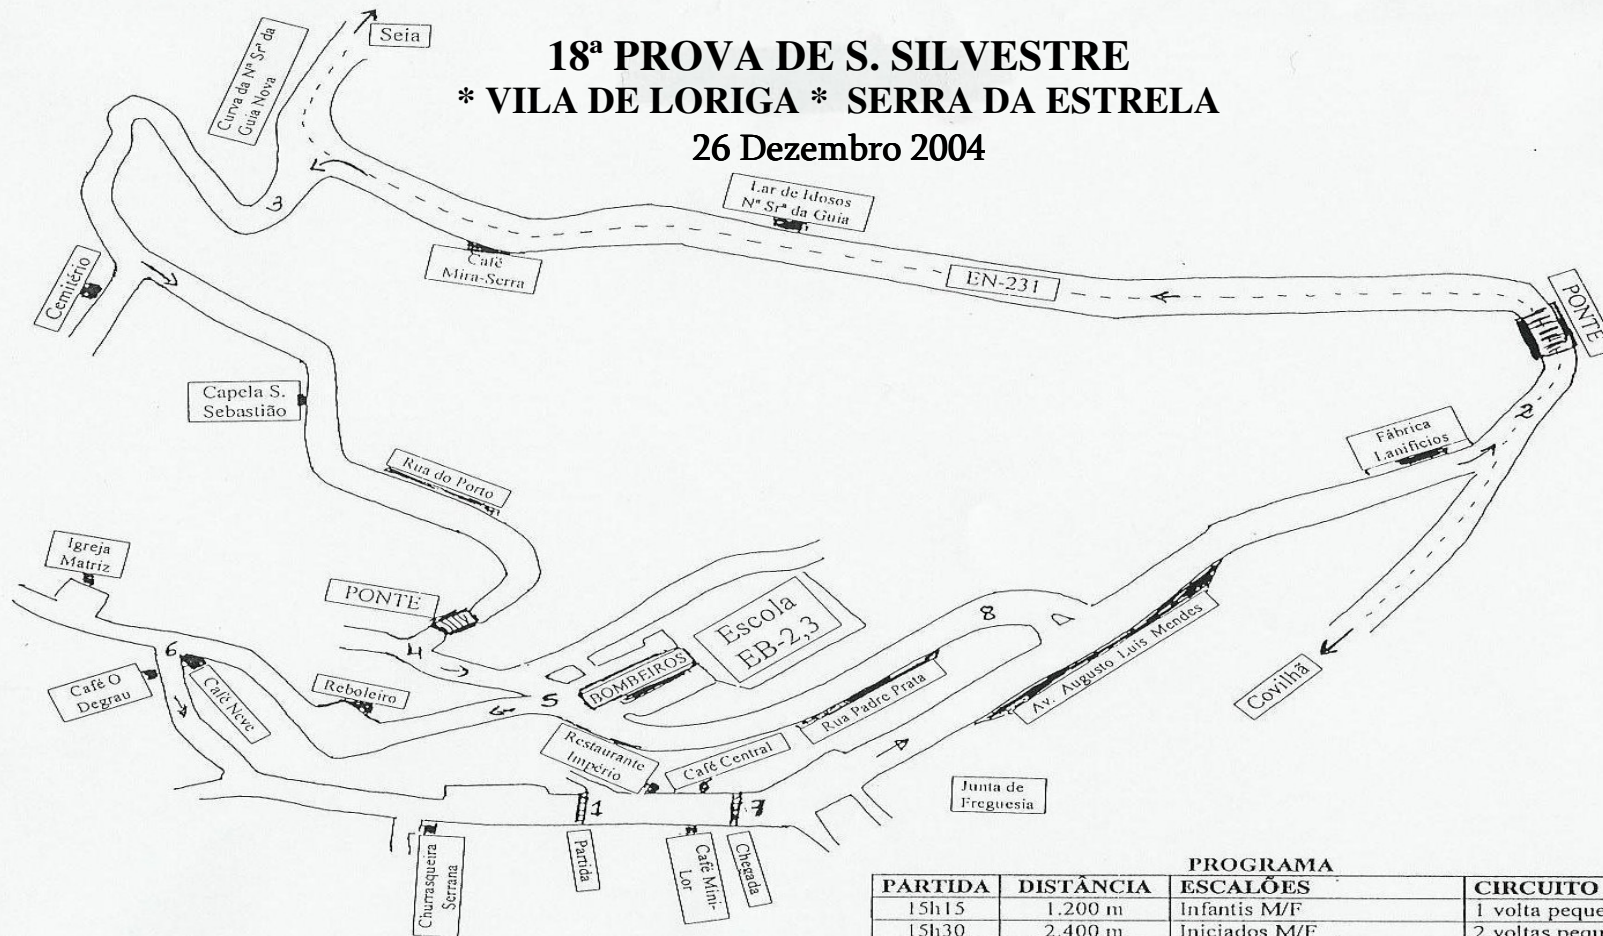

18ª PROVA DE S. SILVESTRE
*** VILA DE LORIGA * SERRA DA ESTRELA**
26 Dezembro 2004

PROGRAMA			
PARTIDA	DISTÂNCIA	ESCALÕES	CIRCUITO
15h15	1.200 m	Infantis M/F	1 volta pequena
15h30	2.400 m	Iniciados M/F	2 voltas pequenas
15h50	3.500 m	Juvenis M/F	1 volta grande
16h15	6.900 m	Absolutos M/F - Veteranos	2 voltas grandes

Volta pequena	1-8-5-6-1
Volta grande	1-2-3-4-5-6-1