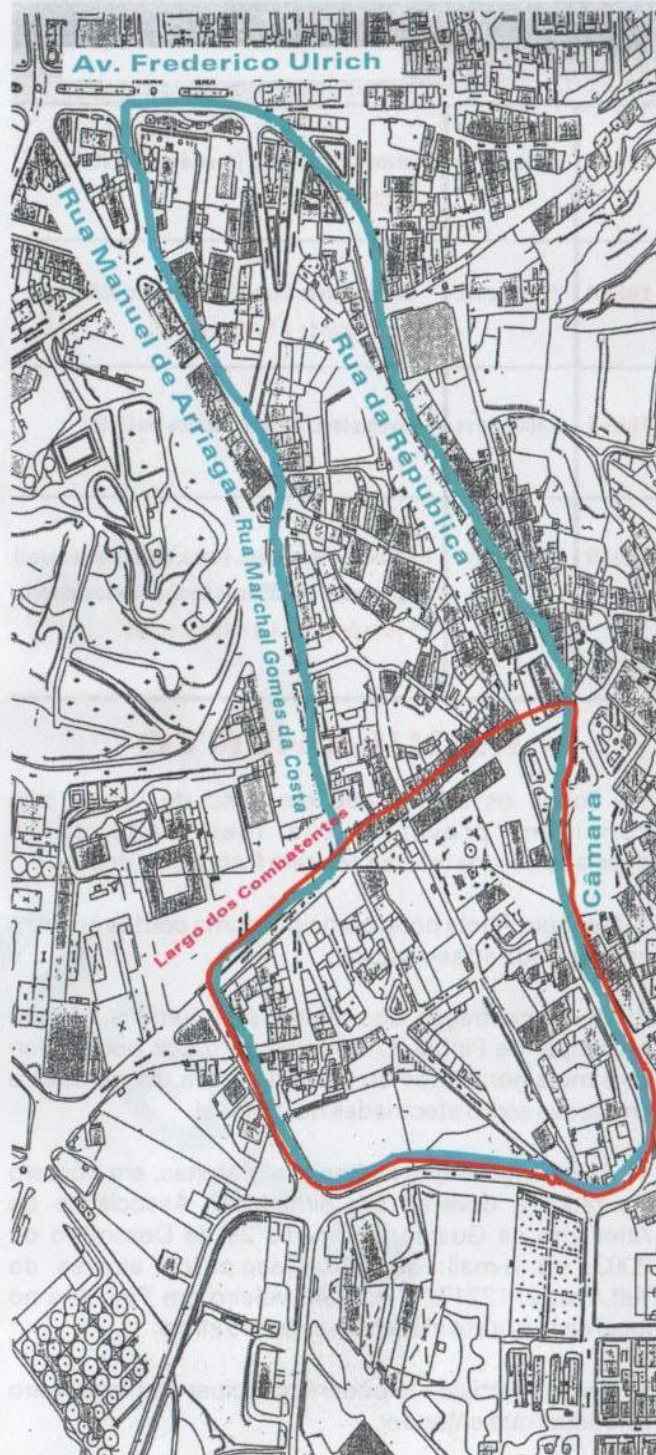

# Grande Corrida S. Silvestre

31 Dezembro  
PINHEL 2004  
15.45 horas

Organização:

UNIÃO DESPORTIVA "OS PINHELENSES"

JUNTO À CÂMARA MUNICIPAL DE PINHEL

Inscrições:

Associação de Atletismo da Guarda,  
Telf/Fax: 271221721 \* E-Mail: aaguarda@aag.pt

No Café Veleiro \* No Local da Prova até Meia Hora Antes da Corrida