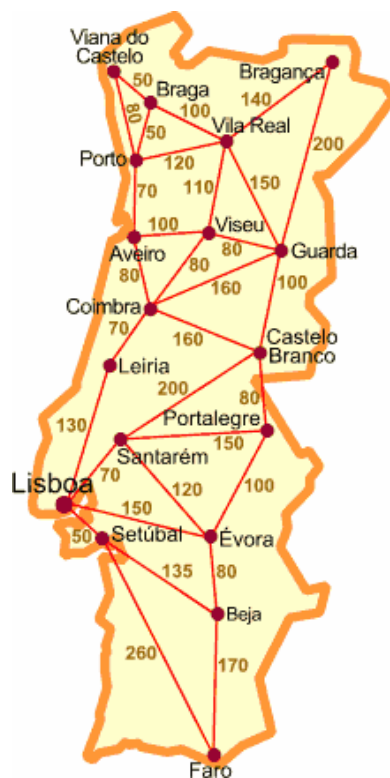

Distâncias Quilométricas

Aveiro	165Km
Braga	250Km
Coimbra	150Km
Covilhã	45Km
Faro	495Km
Guimarães	235Km
Leiria	210Km
Lisboa	305/330Km (depende da opção que tomar)
Madrid	330Km
Porto	198Km
Salamanca	150Km
Vilar Formoso	40Km
Viseu	76Km

DISTÂNCIAS APROXIMADAS DAS PRINCIPAIS CIDADES DE PORTUGAL

Associação de Atletismo da Guarda

Av^a. do Estádio Municipal

Bancadas do Estádio

6300 - 705 Guarda

Telefone: 271 221 721

www.aag.pt

E-mail: aaguarda@aag.pt