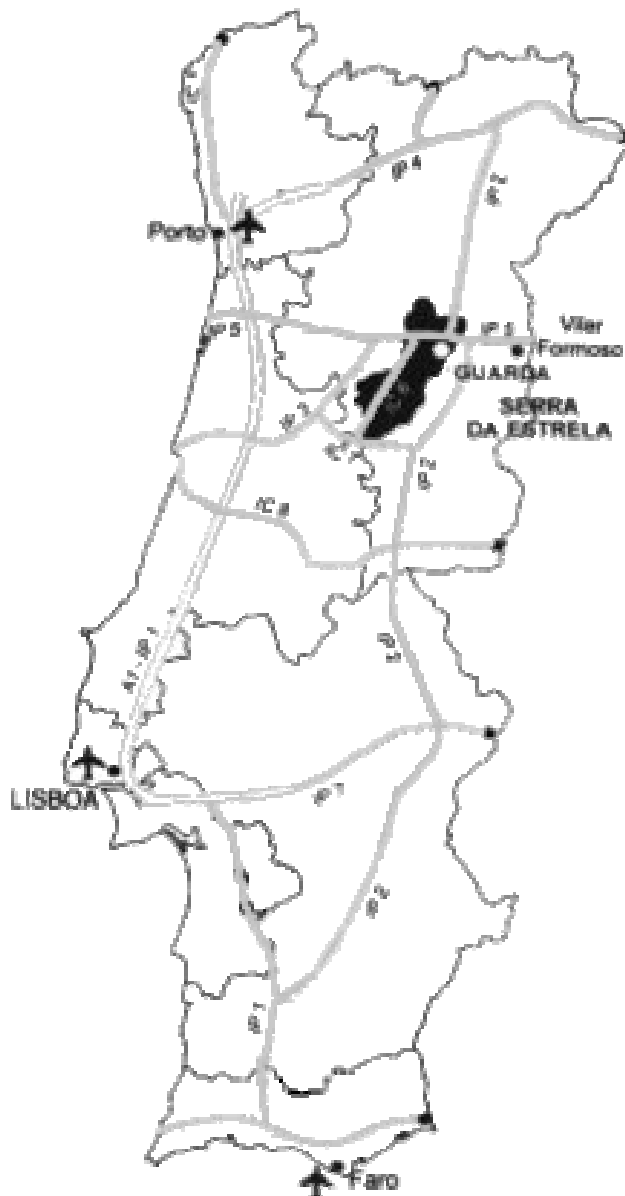

COMO CHEGAR

Veja aqui como pode chegar à Cidade da Guarda

Por Automóvel

Desde Lisboa (305Km)

Entre na A1 em direcção ao Norte. Na portagem de Torres Novas saia da A1, à direita, e entre na A23 até à Guarda. A melhor opção.

Desde Lisboa (330Km)

Entre na A1 em direcção ao Norte. Depois de Coimbra, vire à direita na direcção do IP3. Antes de Santa Comba do Dão, vire à direita, IC12, em direcção a Mangualde. Nesta localidade, vire à direita para a A25 até à Guarda.

Desde o Porto (198Km)

Entre na A1 em direcção ao Sul. Em Albergaria-A-Velha, vire à esquerda para a A25 até à Guarda.

Desde Coimbra (150Km)

Entre no IC2 em direcção ao Norte. Vire à direita na direcção do IP3. Antes de Santa Comba do Dão, vire à direita, IC12, em direcção a Mangualde. Nesta localidade, vire à direita para a A25 até à Guarda.

Desde Espanha (40Km)

Entre em Portugal na Fronteira de Fuentes de Oñoro/Vilar Formoso percorra a A25 até à Guarda.

Por Autocarro ou Comboio

Autocarro: Consulte o site da [Rodoviária](#)

Nacional: <http://www.rede-expressos.pt/>

Comboio: Consulte o site da [CP](#):

<http://www.cp.pt/>

Associação de Atletismo da Guarda

Av.º do Estádio Municipal

Bancadas do Estádio

6300 - 705 Guarda

Telefone: 271 221 721

www.aag.pt

E-mail: aaguarda@aag.pt