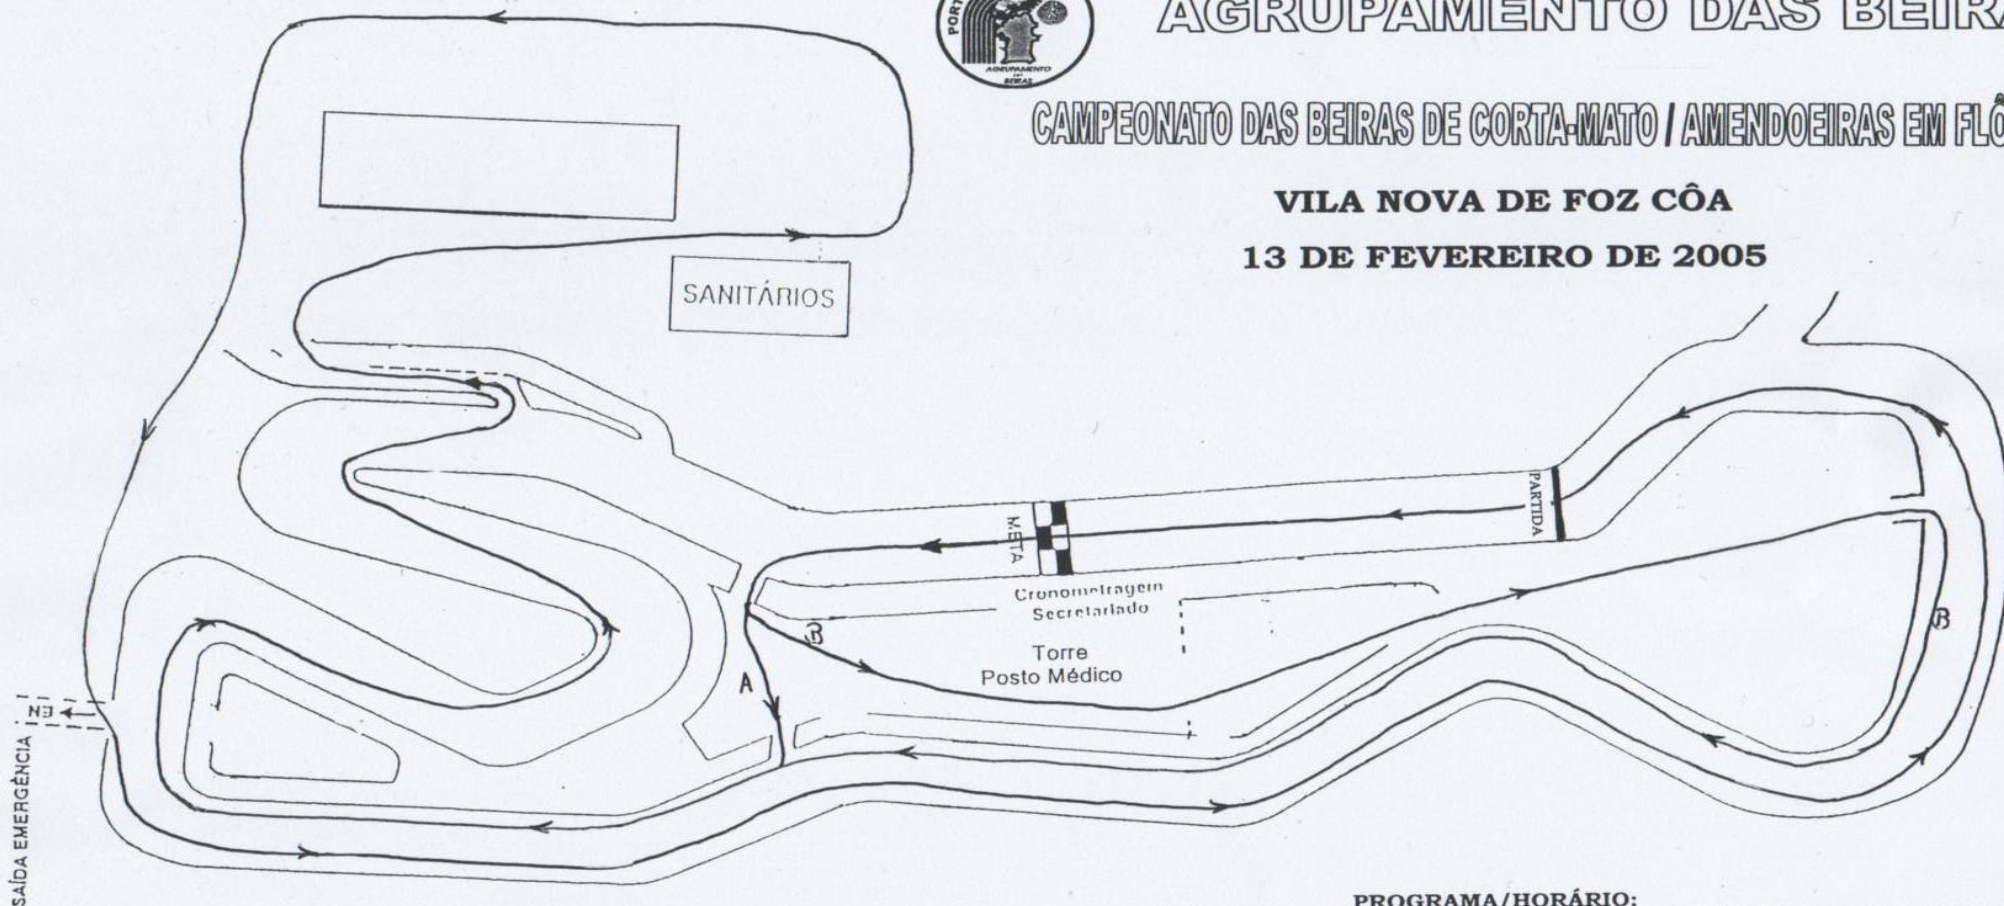

# AGRUPAMENTO DAS BEIRAS

## CAMPEONATO DAS BEIRAS DE CORTA-MATO / AMENDOEIRAS EM FLÔR

VILA NOVA DE FOZ CÔA

13 DE FEVEREIRO DE 2005

SAÍDA EMERGÊNCIA

**PERÍMETRO DAS VOLTAS:**  
 A - volta pequena: 1 600m  
 B - Volta Grande: 2 100m  
 Partida à Meta: 100m

**Pista Permanente de  
 Autocross Kartcross de Vila Nova de Foz Côa**

### PROGRAMA/HORÁRIO:

⊕ HORA	ESCALÃO	DISTÂNCIA	Nº DE VOLTAS
11h00'	Infantis Femininos	1 700m	1 volta pequena
11h15'	Infantis Masculinos	1700m	1 volta pequena
11h30'	Iniciados Femininos	2 200m	1 volta Grande
11h45'	Iniciados Masculinos	3 300m	2 voltas pequenas
12h00'	Juvenis Femininos	3 300m	2 voltas pequenas
12h20'	Juvenis Masculinos	4 300m	2 voltas Grandes
12h45'	Juniores e Seniores Fem.	5 400m	2 voltas pequenas + 1 volta Grande
13h15'	Juniores Masculinos	7 500m	2 voltas pequenas + 2 voltas Grandes
13h55'	Seniores Masculinos	10 100m	1 volta pequena + 4 voltas Grandes