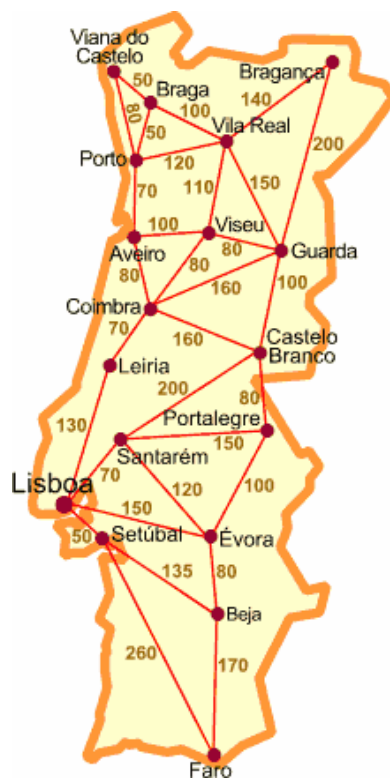

Distâncias Quilométricas

Aveiro	165Km
Braga	250Km
Coimbra	150Km
Covilhã	45Km
Faro	495Km
Guimarães	235Km
Leiria	210Km
Lisboa	305/330Km (depende da opção que tomar)
Madrid	330Km
Porto	198Km
Salamanca	150Km
Vilar Formoso	40Km
Viseu	76Km

DISTÂNCIAS APROXIMADAS DAS PRINCIPAIS CIDADES DE PORTUGAL

Associação de Atletismo da Guarda

Av. Estádio Municipal

Bancadas do Estádio

6300 - 705 Guarda

Telef./Fax: 271 221 721

www.aag.pt

E-mail: aaqguarda@aaq.pt