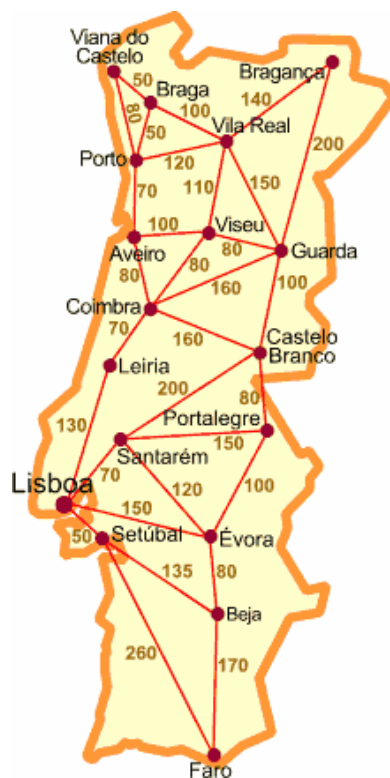

Distâncias Quilométricas

Aveiro	165Km
Braga	250Km
Coimbra	150Km
Covilhã	45Km
Faro	495Km
Guimarães	235Km
Leiria	210Km
Lisboa	305/330Km (depende da opção que tomar)
Madrid	330Km
Porto	198Km
Salamanca	150Km
Vilar Formoso	40Km
Viseu	76Km

DISTÂNCIAS APROXIMADAS DAS PRINCIPAIS CIDADES DE PORTUGAL

Associação de Atletismo da Guarda

Av^a. do Estádio Municipal
Telef./Fax: 271 221 721

Bancadas do Estádio
www.aag.pt

6300 - 705 Guarda

E-mail: aaqguarda@aaq.pt